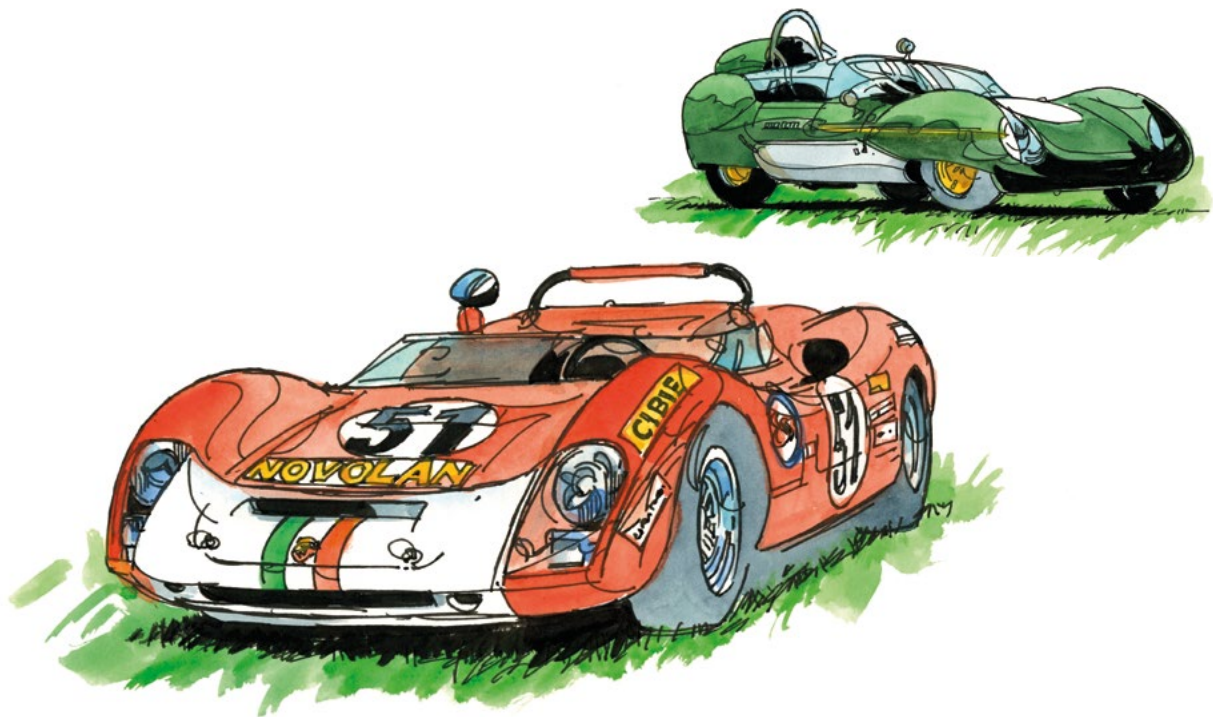

DIMANCHE 25 SEPTEMBRE
2022

CHANTILLY
ARTS & ELEGANCE
RICHARD MILLE

LA LÉGENDE DES 24 HEURES DU MANS :
LA COURSE À L'INDICE DE PERFORMANCE
THE LE MANS 24 HOURS LEGEND:
THE INDEX OF PERFORMANCE RACE

Panhard Monopole X86 1956
Lotus Eleven S2 1958
Deep Sanderson DS 301 1963
Alpine M64 1964
Alpine A210 1966
Abarth 1000 SP 1968